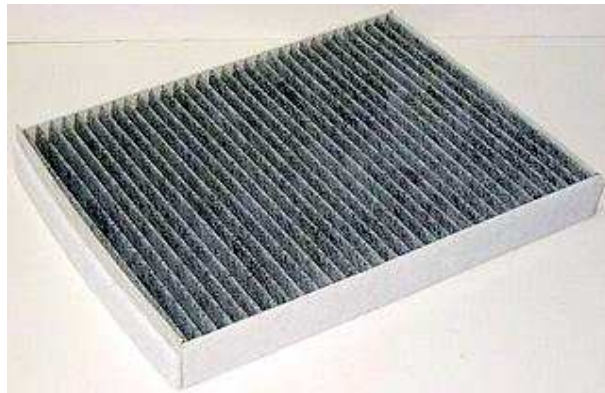

SIMSONITE IMPORT

Volkswagen Transporter
1.9 TDI, 2.0, 2.5 TDI, 3.2 V6

Kupezfilter

BEST NR

ALC- 63261

Kupezfilter 03>

Dimensioner : **Längd** 280 mm

Bred 216 mm

Höjd 35 mm

References

ALCO MS-6277C

CLEAN FILTERS NC 2145CA

HELSA 23157

HENGST E1910LC

KNECHT LAK 182

MANN CUK 2842

MECAFILTER EKR7129

UFI 54.148.00

VALEO 698768

OEM Reference

VOLKSWAGEN 7H0-819-631A